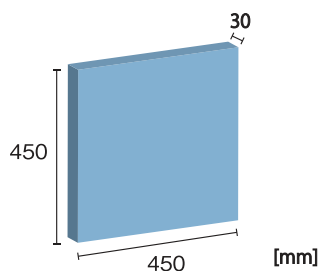

※製品の色調は印刷と多少異なります。あらかじめご了承ください。

ポアセル吸音パネル

Pocet

ポセットに使用されているポアセル吸音材は、セメント系の吸音材であるため、不燃材料の認定を受けており耐熱性に優れます。火災時にも燃焼することなく安全にご使用頂けます。

■ スペック

- サイズ (1枚) : 450×450mm
- 標準品は裏面マグネット仕様です。マグネット受プレートはオプションにて承ります。
- 吸音材のポアセルは不燃材料として認定を受けています。不燃の表面生地を利用することで、高温 (200℃以下) でも 吸音率に変化なく使用できます。