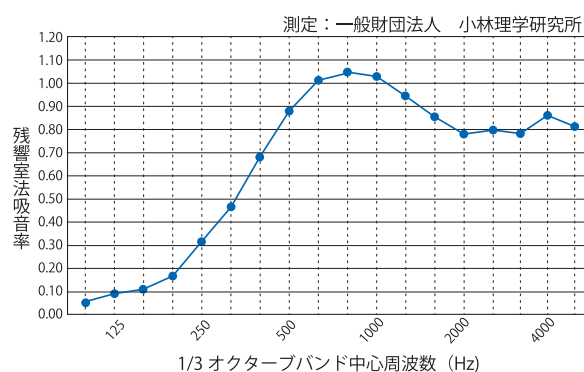

■ 吸音性能

- 繊維系吸音材 (グラスウール・ロックウール) に匹敵する吸音性能を有しています。